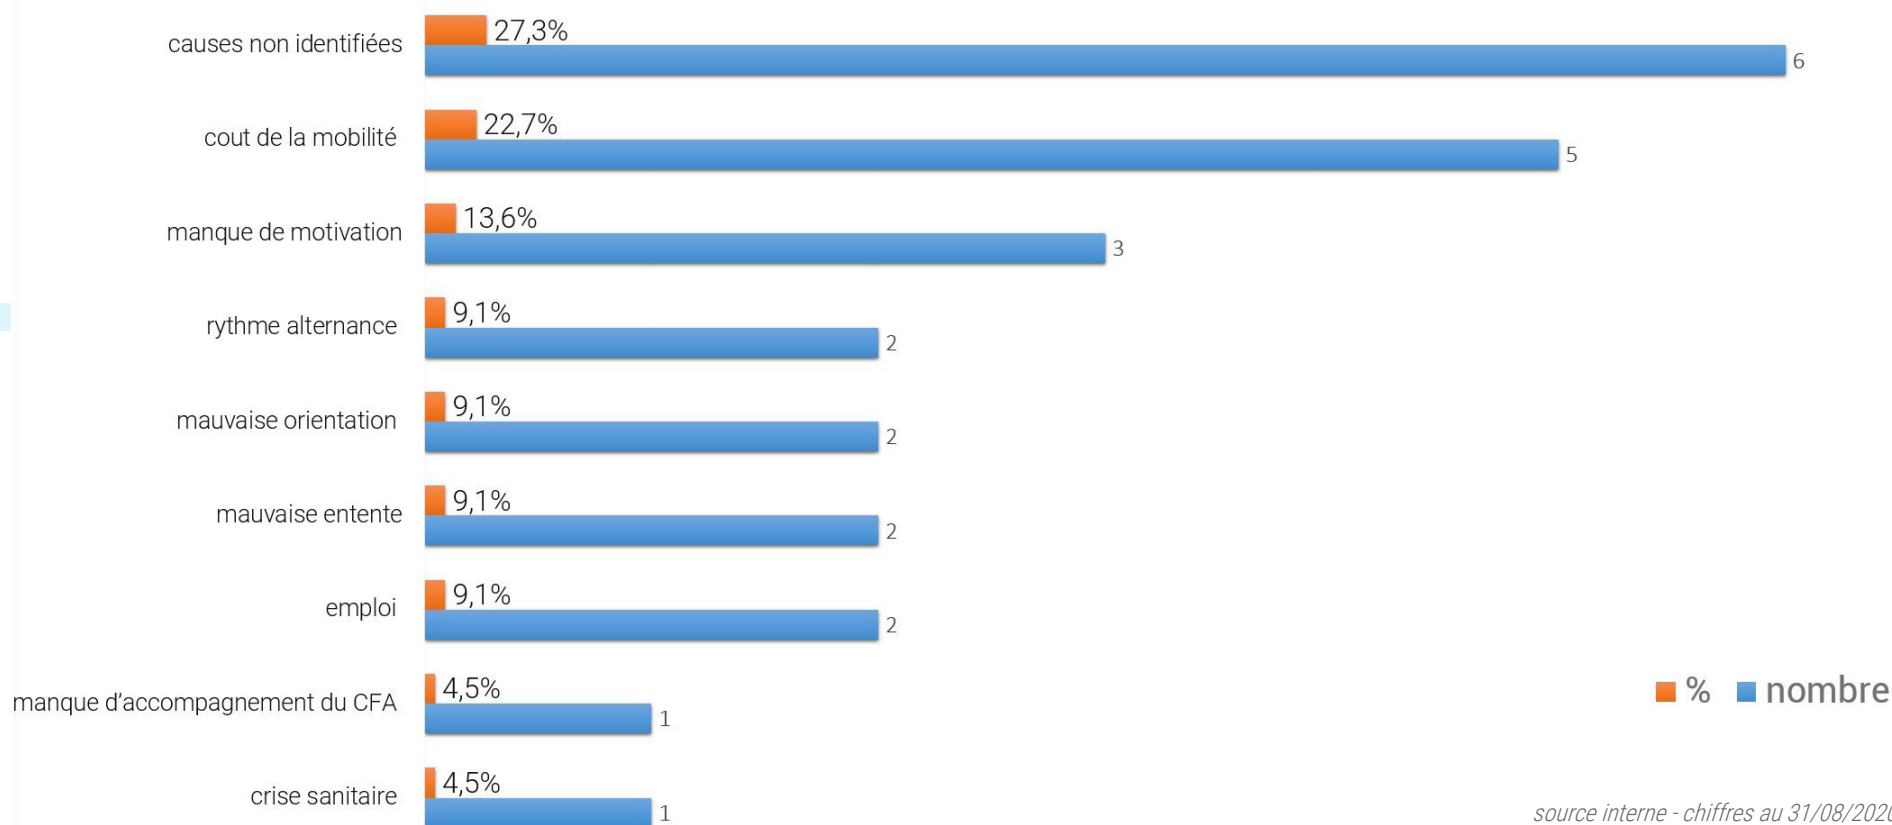

causes de rupture

année 2019/2020

taux de rupture global **7%**

source interne - chiffres au 31/08/2020

CFA de l'Académie de Reims

17, boulevard de la Paix - CS 50033 - 51722 REIMS CEDEX - **03 26 61 65 65** - contact@cfaar.fr